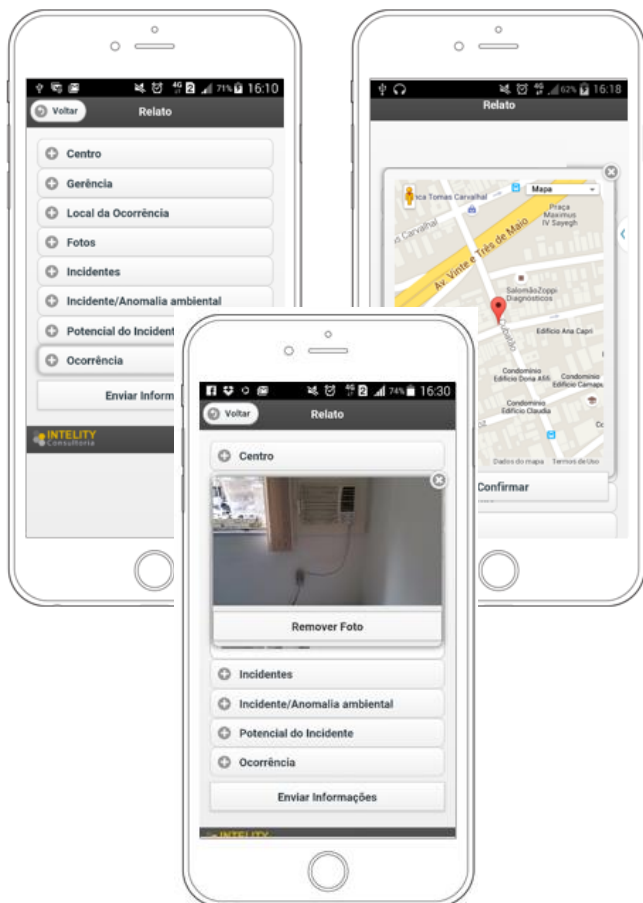

Mobile – Inspeção Planejada

solução 100% integrado ao SAP

O APP **INSPEÇÃO PLANEJADA INTELITY** é um aplicativo com o proposito de permitir aos colaboradores uma forma simples e ágil para o realização da inspeção de equipamentos e locais, assim como a avaliação dos riscos envolvidos.

A solução **Intelity Mobile Inspeção Planejada** é **100% integrada ao SAP** e pode ser integrada a outros sistemas

CARACTERISTICAS APLICATIVO

- ✓ Estimativa de risco através do método HRN (HAZARD RATING NUMBER);
- ✓ Equipamento e local da inspeção
- ✓ Registro fotográfico do evento;
- ✓ Relatorios integrados ao SAP;
- ✓ Outros.