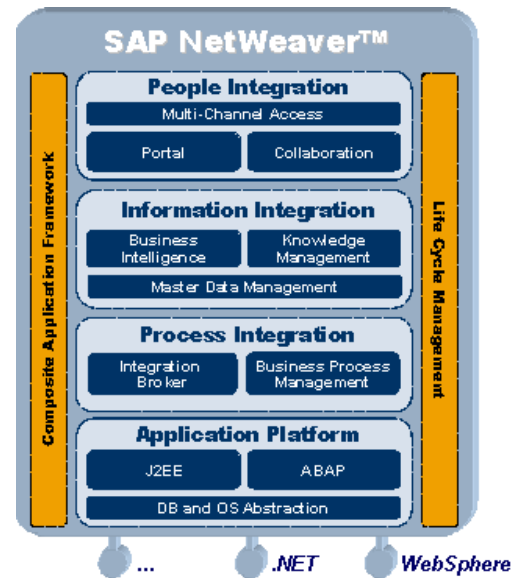

Plataforma

INTELITY Consultoria Ltda
Rua Estela, 515 – Bloco G – Conj. 11
CEP 04011-002 – São Paulo/SP
Telefone +55 11 3628-3990
atendimento@intelity.com.br