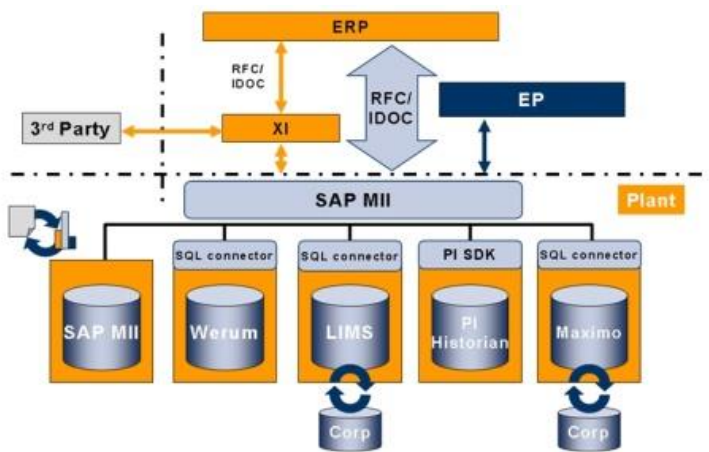

SAP Mii INTELITY

Integração e Inteligência da Manufatura

- **O SAP Mii** É uma solução que permite a troca de informações em tempo real de aplicações do “chão de fábrica” com sistemas corporativos, também visa suportar análise em tempo real no modelo 6 sigma que agrega e unifica informações de diferentes sistemas para tomada de decisão.
- Permite ser utilizado em qualquer indústria, onde possui uma camada standard de conexão que permite a troca de informações de aplicações como SQL,PI,Oracle,Mês,PIMS, RFC, IDOC, XI, Etc.
- Solicite uma apresentação e nossa equipe terá o prazer em passar informações detalhadas do produto.

Características

- Desenvolvimento WEB :HTML,XHTML,CSS, Javascript , XML e Java
- Diversos Conectores prontos: PI(OSIsoft),OPC,JDBC,UDC, etc
- Diversos gráficos pronto para serem utilizados.
- As versões atuais como a 12.X e14.0 já rodam na Plataforma Netweaver.
- Rápida Implementação de Projetos e Fácil Manutenção.
- Aumento da Produtividade da Fábrica e Redução de Perdas.
- Redução de Custos.
- Otimização Contínua de Processos e Performance.